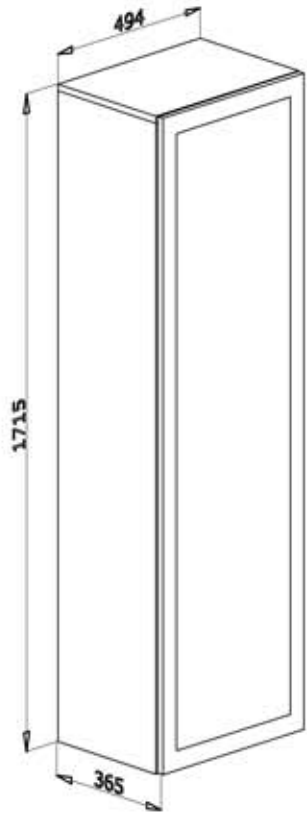

AUSTIN - AFMETINGEN 2

Kolomkast met spiegel

Half hoge kolomkast