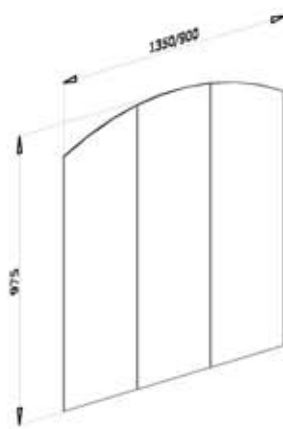

# MIAMI - AFMETINGEN 2

Vlakke rechte spiegel

Vlakke afgeronde spiegel

Spiegelkast recht

Spiegelkast afgerond

Hangkast

Rechte lichtkoof

Afgeronde lichtkoof

Spatplaat

Opstand met planchet

Regaal voor half hoge kast of voor naast spiegel