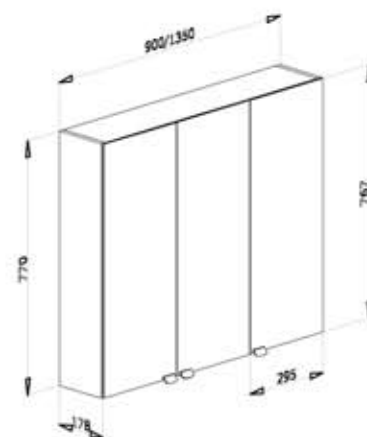

# MIAMI - AFMETINGEN 2

Vlakke rechte spiegel

Vlakke afgeronde spiegel

Spiegelkast recht

Spiegelkast afgerond

Hangkast

Rechte lichtkoof

Afgeronde lichtkoof

Spatplaat

Opstand met planchet

Regaal voor half hoge kast of voor naast spiegel