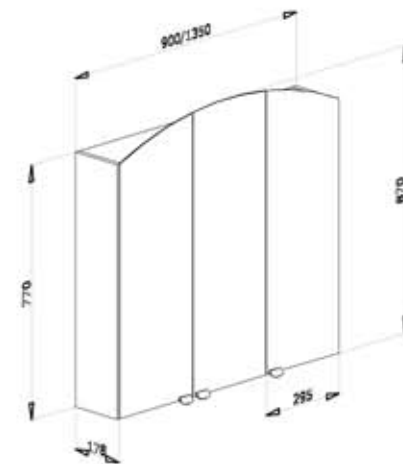

# MIAMI - AFMETINGEN 2

Vlakke rechte spiegel

Vlakke afgeronde spiegel

Spiegelkast recht

Spiegelkast afgerond

Hangkast

Rechte lichtkoof

Afgeronde lichtkoof

Spatplaat

Opstand met planchet

Regaal voor half hoge kast of voor naast spiegel