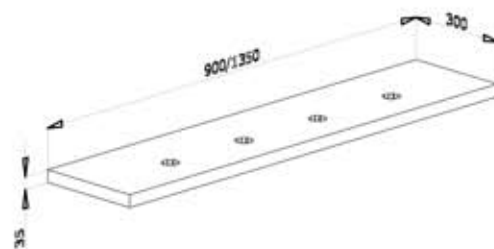

# MIAMI - AFMETINGEN 2

Vlakke rechte spiegel

Vlakke afgeronde spiegel

Spiegelkast recht

Spiegelkast afgerond

Hangkast

Rechte lichtkoof

Afgeronde lichtkoof

Spatplaat

Opstand met planchet

Regaal voor half hoge kast of voor naast spiegel