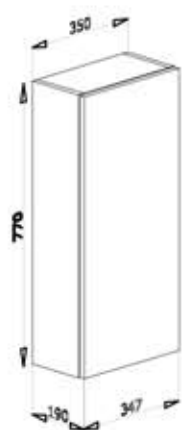

# MIAMI - AFMETINGEN 2

Vlakke rechte spiegel

Vlakke afgeronde spiegel

Spiegelkast recht

Spiegelkast afgerond

Hangkast

Rechte lichtkoof

Afgeronde lichtkoof

Spatplaat

Opstand met planchet

Regaal voor half hoge kast of voor naast spiegel