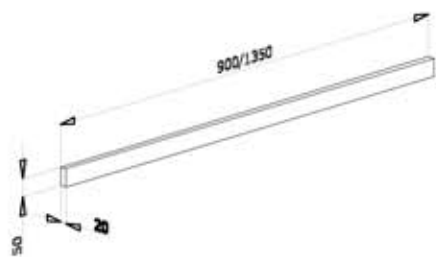

# MIAMI - AFMETINGEN 2

Vlakke rechte spiegel

Vlakke afgeronde spiegel

Spiegelkast recht

Spiegelkast afgerond

Hangkast

Rechte lichtkoof

Afgeronde lichtkoof

Spatplaat

Opstand met planchet

Regaal voor half hoge kast of voor naast spiegel