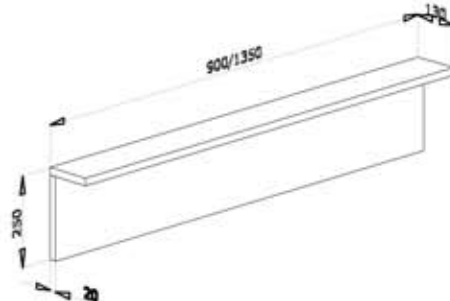

# MIAMI - AFMETINGEN 2

Vlakke rechte spiegel

Vlakke afgeronde spiegel

Spiegelkast recht

Spiegelkast afgerond

Hangkast

Rechte lichtkoof

Afgeronde lichtkoof

Spatplaat

Opstand met planchet

Regaal voor half hoge kast of voor naast spiegel