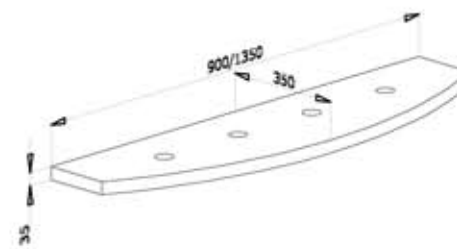

# MIAMI - AFMETINGEN 2

Vlakke rechte spiegel

Vlakke afgeronde spiegel

Spiegelkast recht

Spiegelkast afgerond

Hangkast

Rechte lichtkoof

Afgeronde lichtkoof

Spatplaat

Opstand met planchet

Regaal voor half hoge kast of voor naast spiegel