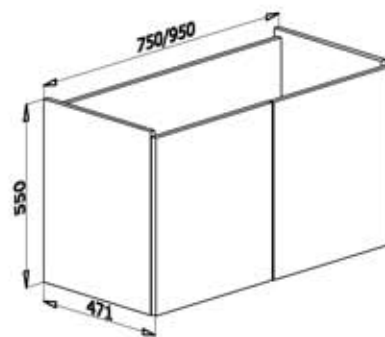

SUBWAY - AFMETINGEN 1

Onderkast met 2 laden, diepte 430mm

Onderkast met 2 laden, diepte 471mm

Onderkast met 4 laden

Onderkast met 2 deuren, diepte 430mm

Onderkast met 2 deuren, diepte 471mm

Onderkast met 3 deuren

Wastafelblad met één wasbak, diepte 435mm

Wastafelblad met één wasbak, diepte 485mm

Wastafelblad met twee wasbakken