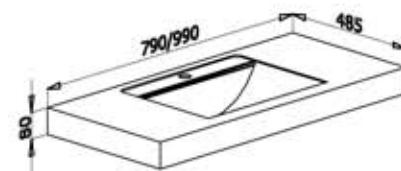

SUBWAY - AFMETINGEN 1

Onderkast met 2 laden, diepte 430mm

Onderkast met 2 laden, diepte 471mm

Onderkast met 4 laden

Onderkast met 2 deuren, diepte 430mm

Onderkast met 2 deuren, diepte 471mm

Onderkast met 3 deuren

Wastafelblad met één wasbak, diepte 435mm

Wastafelblad met één wasbak, diepte 485mm

Wastafelblad met twee wasbakken