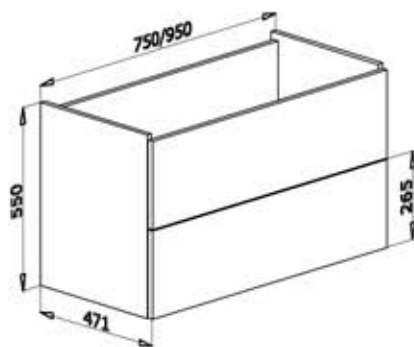

SUBWAY - AFMETINGEN 1

Onderkast met 2 laden, diepte 430mm

Onderkast met 2 laden, diepte 471mm

Onderkast met 4 laden

Onderkast met 2 deuren, diepte 430mm

Onderkast met 2 deuren, diepte 471mm

Onderkast met 3 deuren

Wastafelblad met één wasbak, diepte 435mm

Wastafelblad met één wasbak, diepte 485mm

Wastafelblad met twee wasbakken