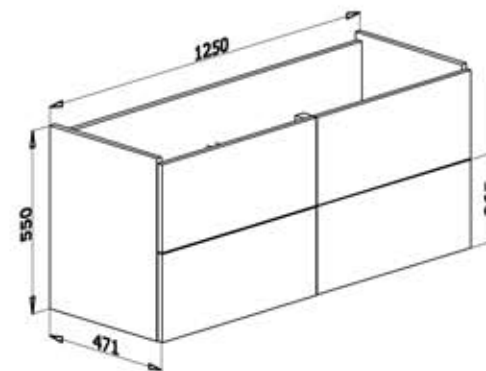

SUBWAY - AFMETINGEN 1

Onderkast met 2 laden, diepte 430mm

Onderkast met 2 laden, diepte 471mm

Onderkast met 4 laden

Onderkast met 2 deuren, diepte 430mm

Onderkast met 2 deuren, diepte 471mm

Onderkast met 3 deuren

Wastafelblad met één wasbak, diepte 435mm

Wastafelblad met één wasbak, diepte 485mm

Wastafelblad met twee wasbakken