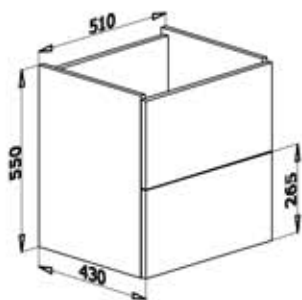

SUBWAY - AFMETINGEN 1

Onderkast met 2 laden, diepte 430mm

Onderkast met 2 laden, diepte 471mm

Onderkast met 4 laden

Onderkast met 2 deuren, diepte 430mm

Onderkast met 2 deuren, diepte 471mm

Onderkast met 3 deuren

Wastafelblad met één wasbak, diepte 435mm

Wastafelblad met één wasbak, diepte 485mm

Wastafelblad met twee wasbakken