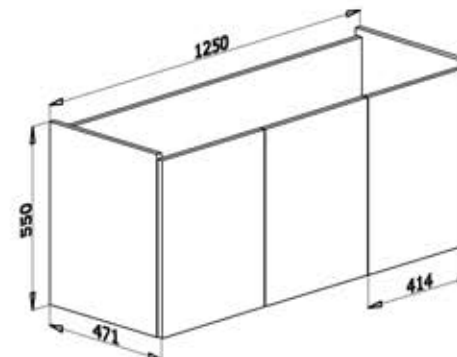

SUBWAY - AFMETINGEN 1

Onderkast met 2 laden, diepte 430mm

Onderkast met 2 laden, diepte 471mm

Onderkast met 4 laden

Onderkast met 2 deuren, diepte 430mm

Onderkast met 2 deuren, diepte 471mm

Onderkast met 3 deuren

Wastafelblad met één wasbak, diepte 435mm

Wastafelblad met één wasbak, diepte 485mm

Wastafelblad met twee wasbakken