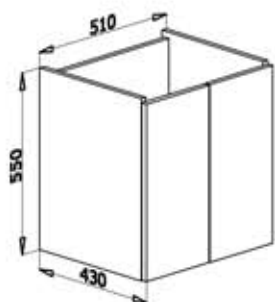

SUBWAY - AFMETINGEN 1

Onderkast met 2 laden, diepte 430mm

Onderkast met 2 laden, diepte 471mm

Onderkast met 4 laden

Onderkast met 2 deuren, diepte 430mm

Onderkast met 2 deuren, diepte 471mm

Onderkast met 3 deuren

Wastafelblad met één wasbak, diepte 435mm

Wastafelblad met één wasbak, diepte 485mm

Wastafelblad met twee wasbakken