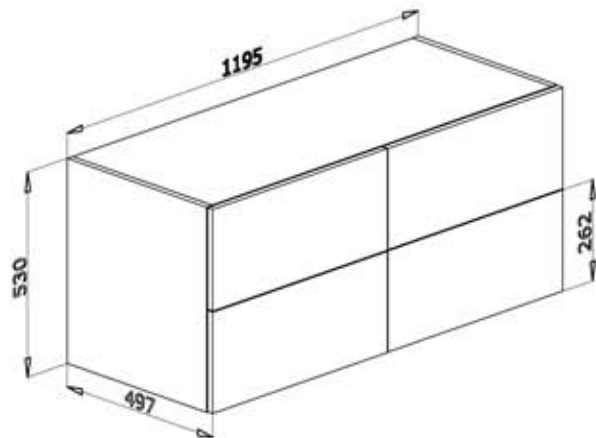

SYDNEY - AFMETINGEN

Onderkast met 4 laden

Onderkast met 2 deuren

Wastafelblad

Spiegel met aluminium kader

Spiegelkast met 2 deuren

Kolomkast

Schuifspiegelkast

Spiegelkast met 2 deuren en nis