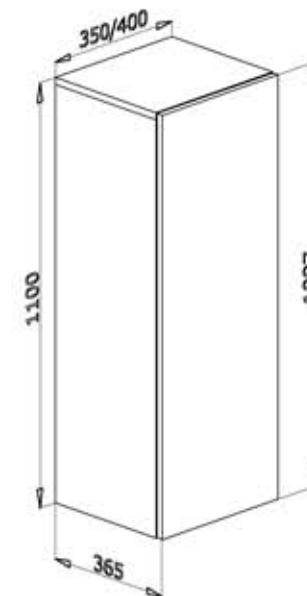

SYDNEY - AFMETINGEN

Onderkast met 4 laden

Onderkast met 2 deuren

Wastafelblad

Spiegel met aluminium kader

Spiegelkast met 2 deuren

Kolomkast

Schuifspiegelkast

Spiegelkast met 2 deuren en nis