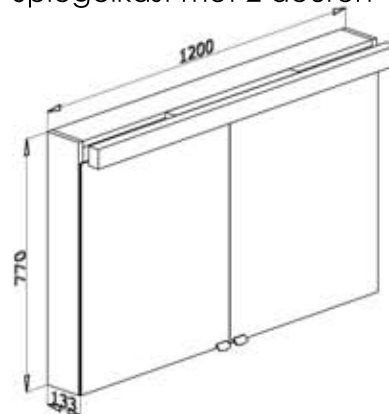

SYDNEY - AFMETINGEN

Onderkast met 4 laden

Onderkast met 2 deuren

Wastafelblad

Spiegel met aluminium kader

Spiegelkast met 2 deuren

Kolomkast

Schuifspiegelkast

Spiegelkast met 2 deuren en nis