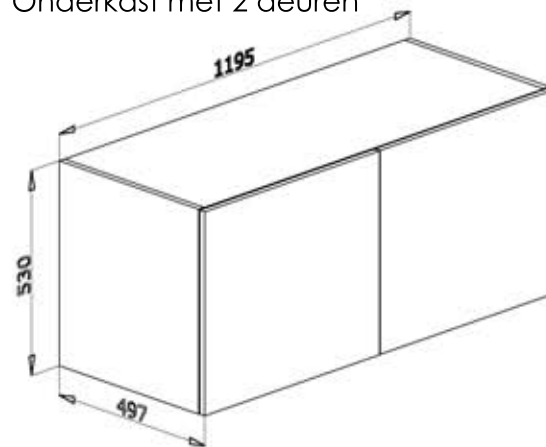

SYDNEY - AFMETINGEN

Onderkast met 4 laden

Onderkast met 2 deuren

Wastafelblad

Spiegel met aluminium kader

Spiegelkast met 2 deuren

Kolomkast

Schuifspiegelkast

Spiegelkast met 2 deuren en nis