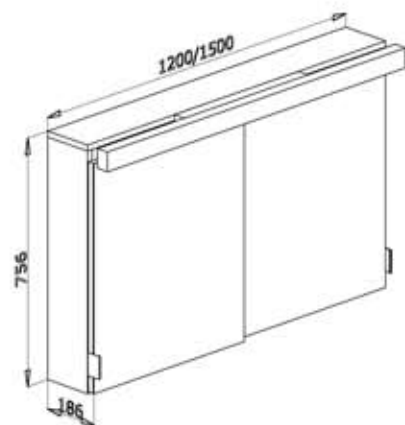

SYDNEY - AFMETINGEN

Onderkast met 4 laden

Onderkast met 2 deuren

Wastafelblad

Spiegel met aluminium kader

Spiegelkast met 2 deuren

Kolomkast

Schuifspiegelkast

Spiegelkast met 2 deuren en nis