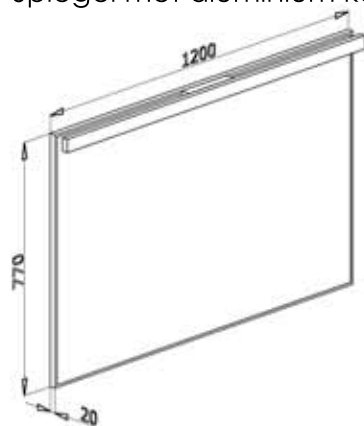

SYDNEY - AFMETINGEN

Onderkast met 4 laden

Onderkast met 2 deuren

Wastafelblad

Spiegel met aluminium kader

Spiegelkast met 2 deuren

Kolomkast

Schuifspiegelkast

Spiegelkast met 2 deuren en nis